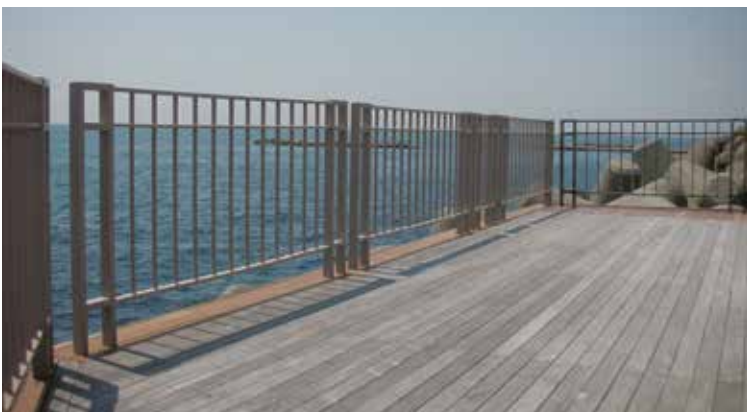

神奈川県 藤沢市 湘南港