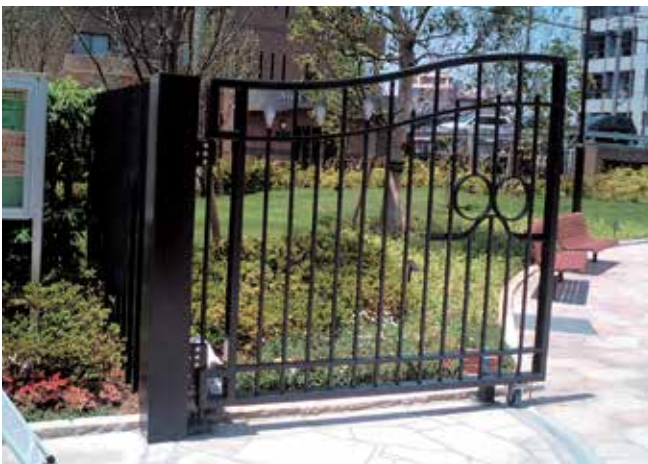

千葉県 松戸市 ゆいの花公園