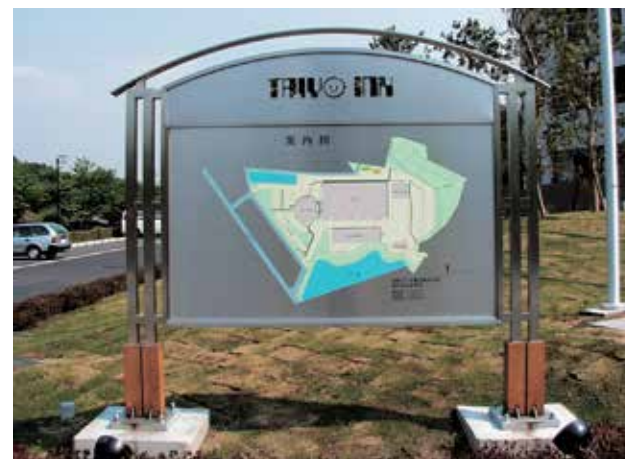

サイン 施工事例

サイン

東京都 八王子市 武蔵陵墓地

東京都 江東区 暁ふ頭公園

東京都 江東区 豊洲駅前サイン

神奈川県 川崎市麻生区 新百合ヶ丘駅南口

埼玉県 嵐山町

サイン

埼玉県 さいたま市中央区 与野駅西口

東京都 八王子市 昭和の散歩道

東京都 町田市 小山田桜台

東京都 江東区 夢の島

埼玉県 鴻巣市 鴻巣駅西口

東京都 八王子市 昭和の散歩道

東京都 八王子市 千人同心サイン

サイン