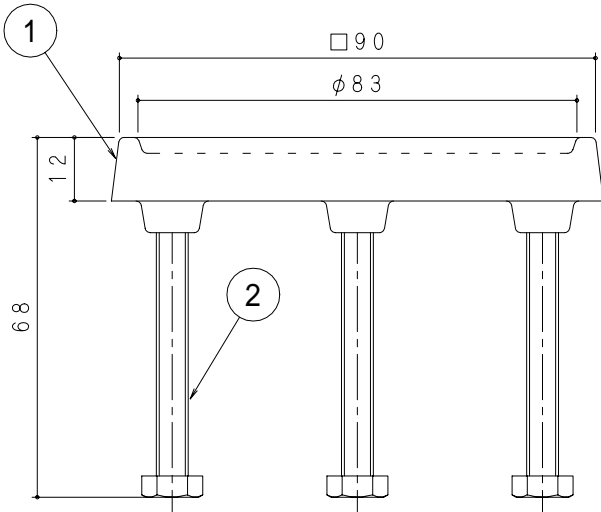

部品表

部番	部品名	材質	備考	数量
①	マーク本体	CAC202黄銅	錆止め塗装	1
②	六角ボルト	SWRM軟鋼	M6x25	3

特殊マークも製作いたします。

図名	床化粧マンホール用 充填マーク			符号	EMY (黄銅製) H=38	縮尺	1/1
設計	野 島	照査	野 島	承認	梅 村	記事	
	2006.06.22		2006.06.22		2006.06.22		
伊藤鉄工株式会社						図番	G05A03005
						葉 内	

部品表

部番	部品名	材質	備考	数量
①	マーク本体	CAC202黄銅	錆止め塗装	1
②	六角ボルト	SWRM軟鋼	M6x50	3

特殊マークも製作いたします。

図名	インターロッキングブロック 化粧マンホール用充填マーク			符号	EMY (黄銅製) H=68	縮尺	1/1
設計	野 島	照 査	野 島	承 認	梅 村	記事	
	2006.06.22		2006.06.22		2006.06.22		
伊藤鉄工株式会社					図番	G05A03004	葉 内