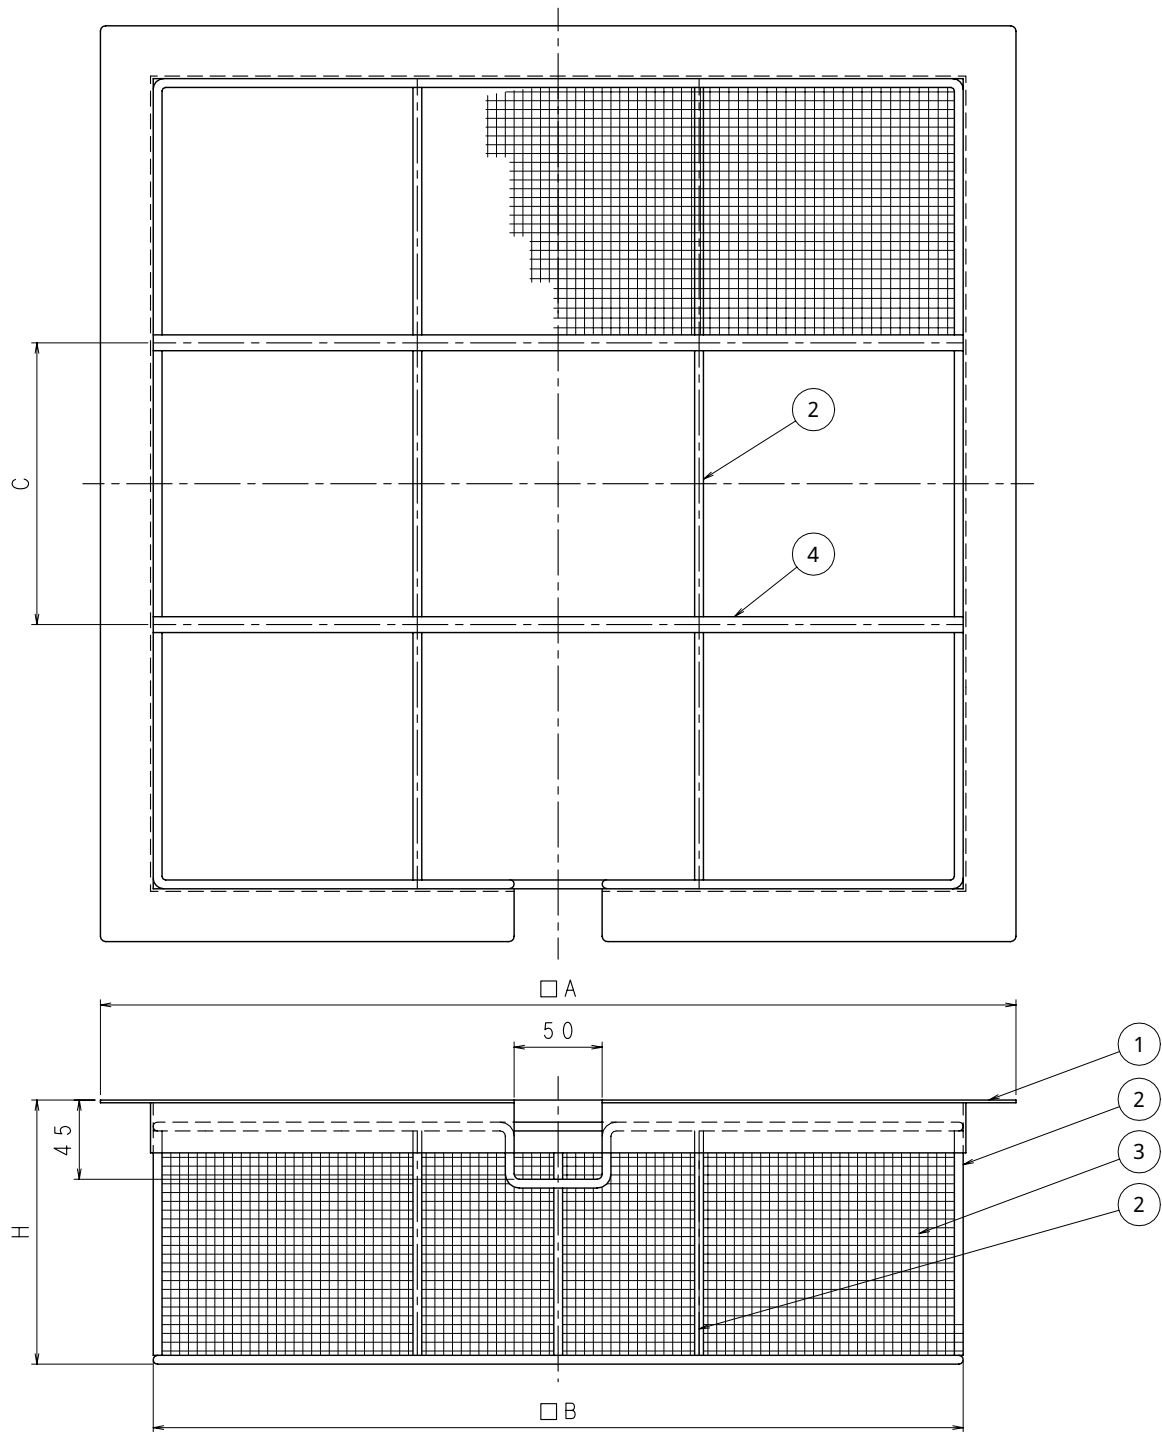

寸法表

符号	□A	□B	H
GHO 300	320	260	150
GHO 350	370	310	
GHO 400	420	360	
GHO 450	470	410	

部品表

部番	部品名	材質	備考
①	L型鋼	SUS304 ステンレス	L1.5x30
②	補強棒		φ5
③	網		5メッシュ
④	取手		φ5

落葉、タバコの吸殻など下水管への流入を防ぎます。
ステンレス製のため耐久性に優れています。

図名	格子網用 ステンレス製落葉キャッチャー			符号	GHO	縮尺
設計	来 2005.12.27 栖	照査 野 2005.12.27 島	承認 梅 2005.12.27 村	記事	サイズ 300~450 適用製品 GBH.GAH.GDH	
伊藤鉄工株式会社				図番	G08A98059	葉内

寸法表

符号	□A	□B	C	H
GHO 500	520	460	160	150
GHO 600	620	560	180	

部品表

部番	部品名	材質	備考
①	L型鋼	SUS304 ステンレス	L1.5x30
②	補強棒		φ5
③	網		5メッシュ
④	取手		φ9

落葉、タバコの吸殻など下水管への流入を防ぎます。
ステンレス製のため耐久性に優れています。

図名	格子網用 ステンレス製落葉キャッチャー			符号	GHO	縮尺	
設計	来 2005.12.27 栖	照査	野 2005.12.27 島	承認	梅 2005.12.27 村	記事	サイズ 500.600 適応製品 GBH.GAH.GDH
伊藤鉄工株式会社						図番	G08A98060
						業内	