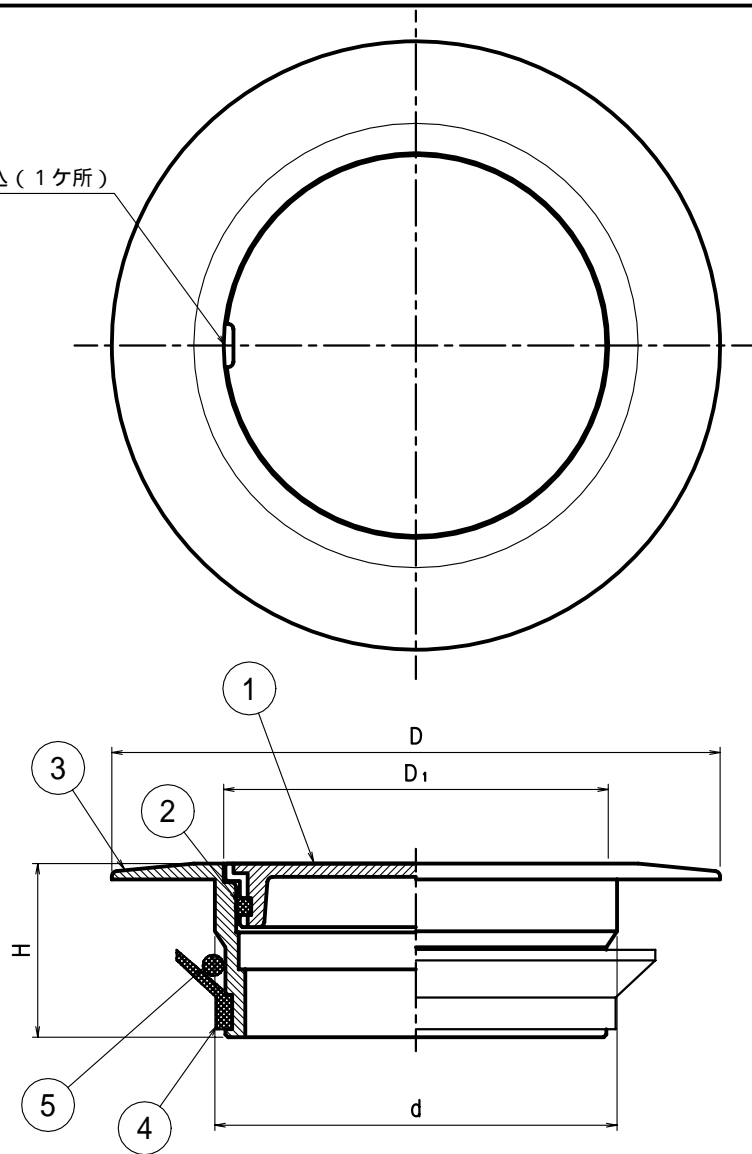

ドライバー用切込 (1ヶ所)

寸法表

符号	呼び	d	D	D <sub>1</sub>	H
SCOVO	40	38	73	35	30
	50	50	84	46	30
	65	65	102	60	31
	75	76	115	72	33
	100	98	140	95	35
	125	122	166	118	32
	150	142	191	136	37

図例 75

部品表

部番	部品名	材質	備考
①	蓋	SCS13ステンレス	-
②	Oリング	NBRニトリルゴム	-
③	枠	SCS13ステンレス	-
④	パッキン	CRクロロプレンゴム	-
⑤	VU用Oリング	NBRニトリルゴム	-

- ・ふたの開閉はドライバーにより容易に出来ます。
- ・VP・GP管で施工する場合は部番5のOリングを取り付けずにご使用下さい。

図名	ステンレス製 化粧用床上掃除口			符号	SCOVO	縮尺
設計	野 島 2006.03.17	照査	野 島 2006.03.17	承認	梅 村 2006.03.17	記事
ワンタッチ開閉型						
伊藤鉄工株式会社					図番	G01A98015
						葉 内