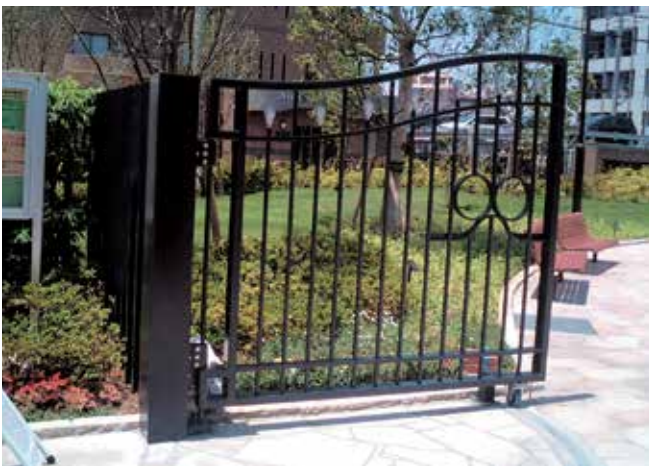

千葉県 松戸市 ゆいの花公園