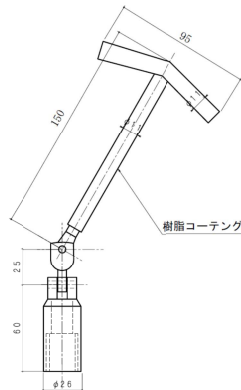

お取引様各位

埼玉県川口市元郷 3-22-23

伊藤鉄工株式会社

マンホール用開閉工具『BW4』 仕様変更のお知らせ

貴社ますますご盛栄のこととお慶び申し上げます。平素は格別のご高配を賜り、厚く御礼申し上げます。さて、これまでお客様にご愛用頂いております標記の製品について、仕様変更を実施いたしましたのでご案内申し上げます。

また、仕様変更に伴い、製品符号を変更させて頂くことに致しました。

誠に勝手ではございますが、ご了承のほどよろしくお願い申し上げます。

1. 変更内容

従来品 『BW4』